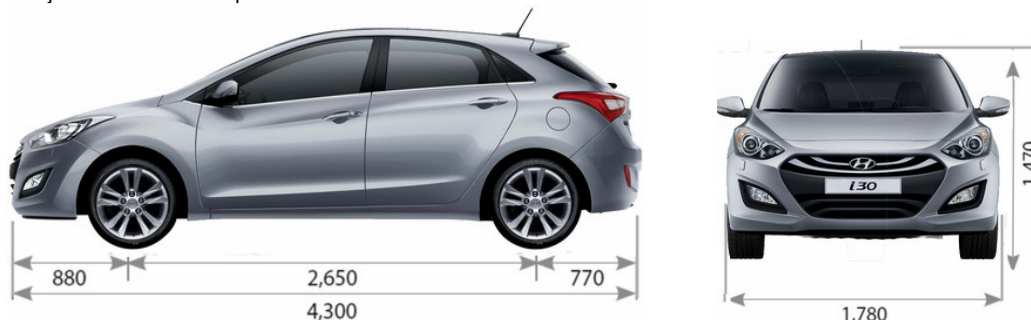

**FICHA TÉCNICA (Información Avanzada)(\*)**

**New i30 Full Seguridad Premium**

(\*) Datos de fábrica sujetos a cambios sin previo aviso.

**ESPECIFICACIONES TECNICAS\***

Código de modelo Hyundai i30 FSP	A5S6N3617 G C001	A5S6N361F G C001
Garantía	3 años ó 100.000 kms	
Tipo de motor (MPI, DOHC, CVVT, 16V)	Nu 1.8	
Potencia (PS @ rpm)	150 @ 6500	
Máximo torque (Kgm @ rpm)	18.2 @ 4700	
Cilindrada (cc)	1797	
Diámetro y carrera (mm)	81 X 87,2	
Capacidad del tanque de combustible (lts)	48,5	
Peso en orden de marcha (kg) mínimo / máximo	914/999	664/725
Peso bruto (kg)	1800	1840
<b>Transmisión</b>	Manual de 6 velocidades	Automática de 6 vel., Secuencial
<b>Suspensión</b> Delantera/Trasera	Mc Pherson con barra estabilizadora/ Barra de torsión acoplada con barra estabilizadora	
<b>Frenos</b>	ABS, ESP/Delanteros: Discos ventilados de 280 mm/Traseros: Discos sólidos de 262 mm	
Llantas de Aleación / Neumáticos (5 iguales)	6.5J x 16 /205/55 R16	